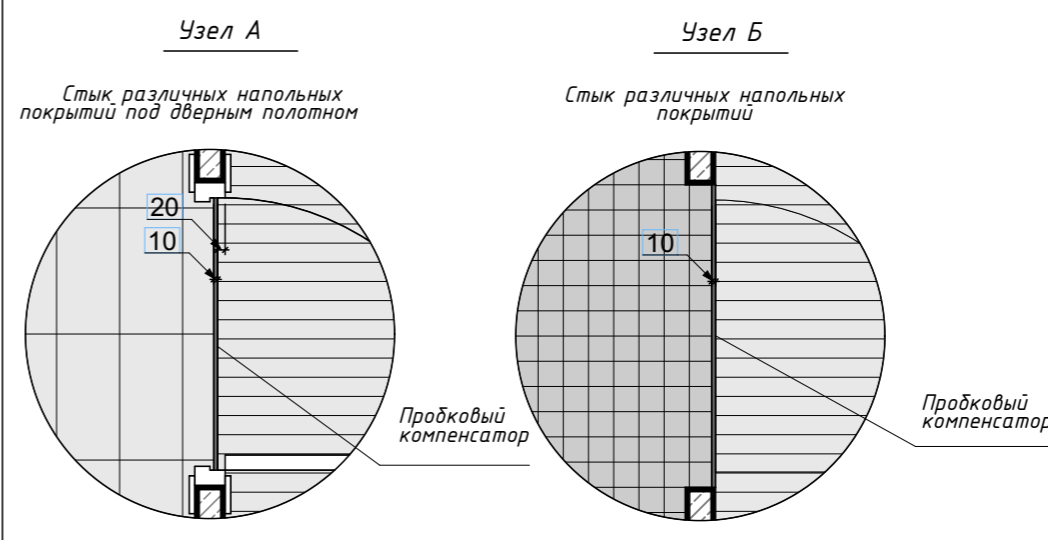

№	Наименование	Площадь
01	Прихожая	2,84
02	Холл	15,06
03	Кухня	13,36
04	Гостиная	19,09
05	Детская	17,67
06	Гардеробная	3,77
07	Детская	15,58
08	Ванная	5,72
09	Гардеробная	6,05
10	Санузел	4,16
11	Балкон	3,40
		106,70 м ²

Уровень пола в дещевой поднять на 15 см от уровня пола в санузеле

Спецификация напольных покрытий		
Обозначение	Наименование	Площадь, м ²
210 ППт-01	Керамогранит PERONDA MUSEUM AURIS AURIS-G/44/P Размер 44x44 см Артикул PER13609	1,95
ППт-02	Керамика, Артикул: 1.758.184.110_Dark Royals Коллекция: Royals Фабрика: Pamesa	6,68
ППт-03	Декоративные элементы /Керамогранит/ PERONDA MUSEUM AURIS Бордюр С. DAUPHIN-G/1/44/P Размер 22x44 см Артикул PER13664	0,80
ППт-04	Декоративные элементы /Керамогранит/ PERONDA MUSEUM AURIS Вставка Е. DAUPHIN-G/44/P Размер 22x22 см Артикул PER13666	0,20
ППт-05	Паркетная доска Polarwood Дуб Premium Сегме 1-но пол. (2.2м ²)	76,91
ППт-06	Декоративные элементы для пола VALLELUNGA MEMENTO Thala Rosone Ca D'oro Размер 60x60 см Артикул G00009	5,57
ППт-07	Мозаика, белая	0,76
ППт-08	Напольная плитка DUAL GRES CHIC COLLECTION Bosham White Размер 45x45 см Артикул DG_CH_B_WH	13,31
		106,18 м ²

ЖК "Лобачевский"
ул. Лобачевского 13к1, кв. 188

План напольных покрытий

Заказчик Цой Е.В.	Дата
Дизайнер Кукушкина Д.А.	Дата 14.04.2018
Архитектор Кукушкина Д.А.	Дата 14.04.2018

Масштаб Чертежа
1:1,12, 1:50, 1:1, 1:60